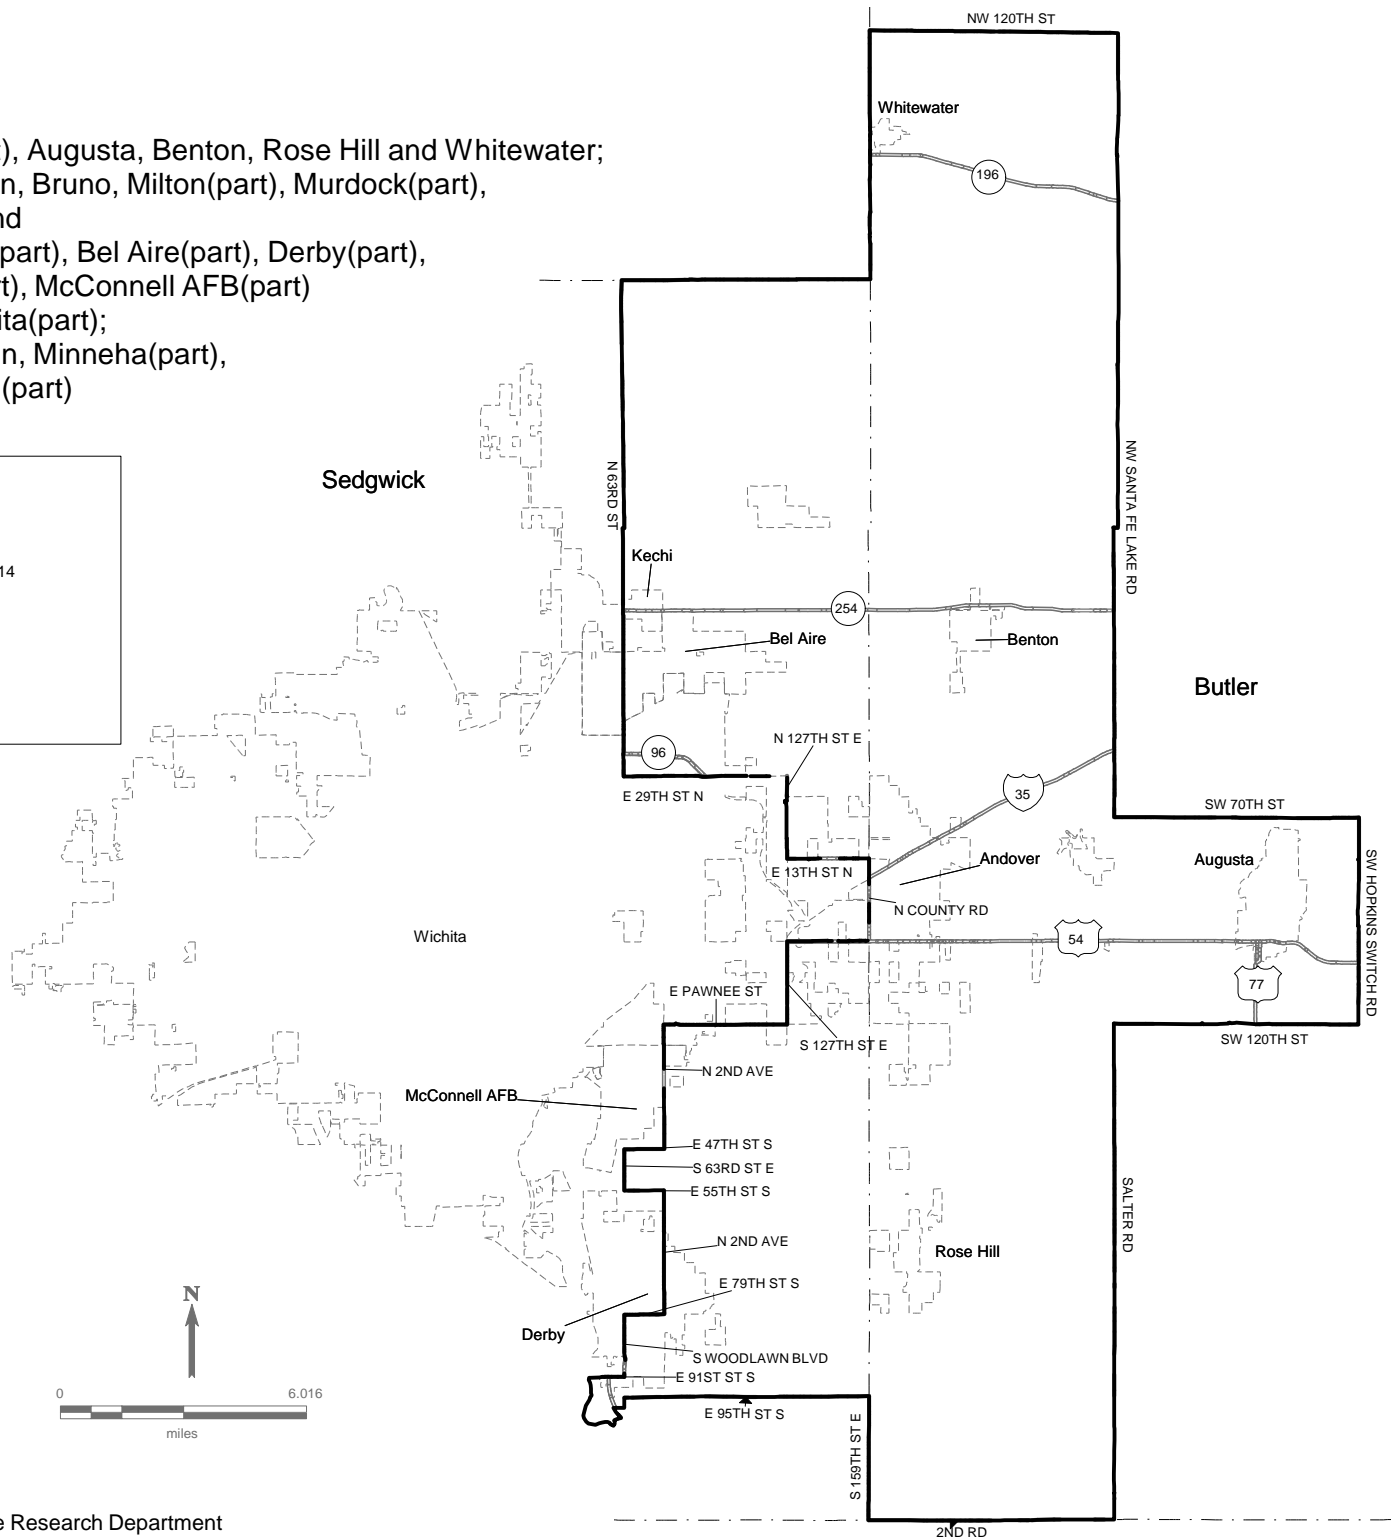

Senate District 16

Butler County: Cities: Andover(part), Augusta, Benton, Rose Hill and Whitewater;

Townships: Augusta(part), Benton, Bruno, Milton(part), Murdock(part), Pleasant and Richland

Sedgwick County: Cities: Andover(part), Bel Aire(part), Derby(part), Kechi(part), McConnell AFB(part) and Wichita(part);

Townships: Gypsum(part), Lincoln, Minneha(part), Payne and Rockford (part)

Legend

- District
- City & District Boundary
- County
- City Limits
- Highways
- Streets